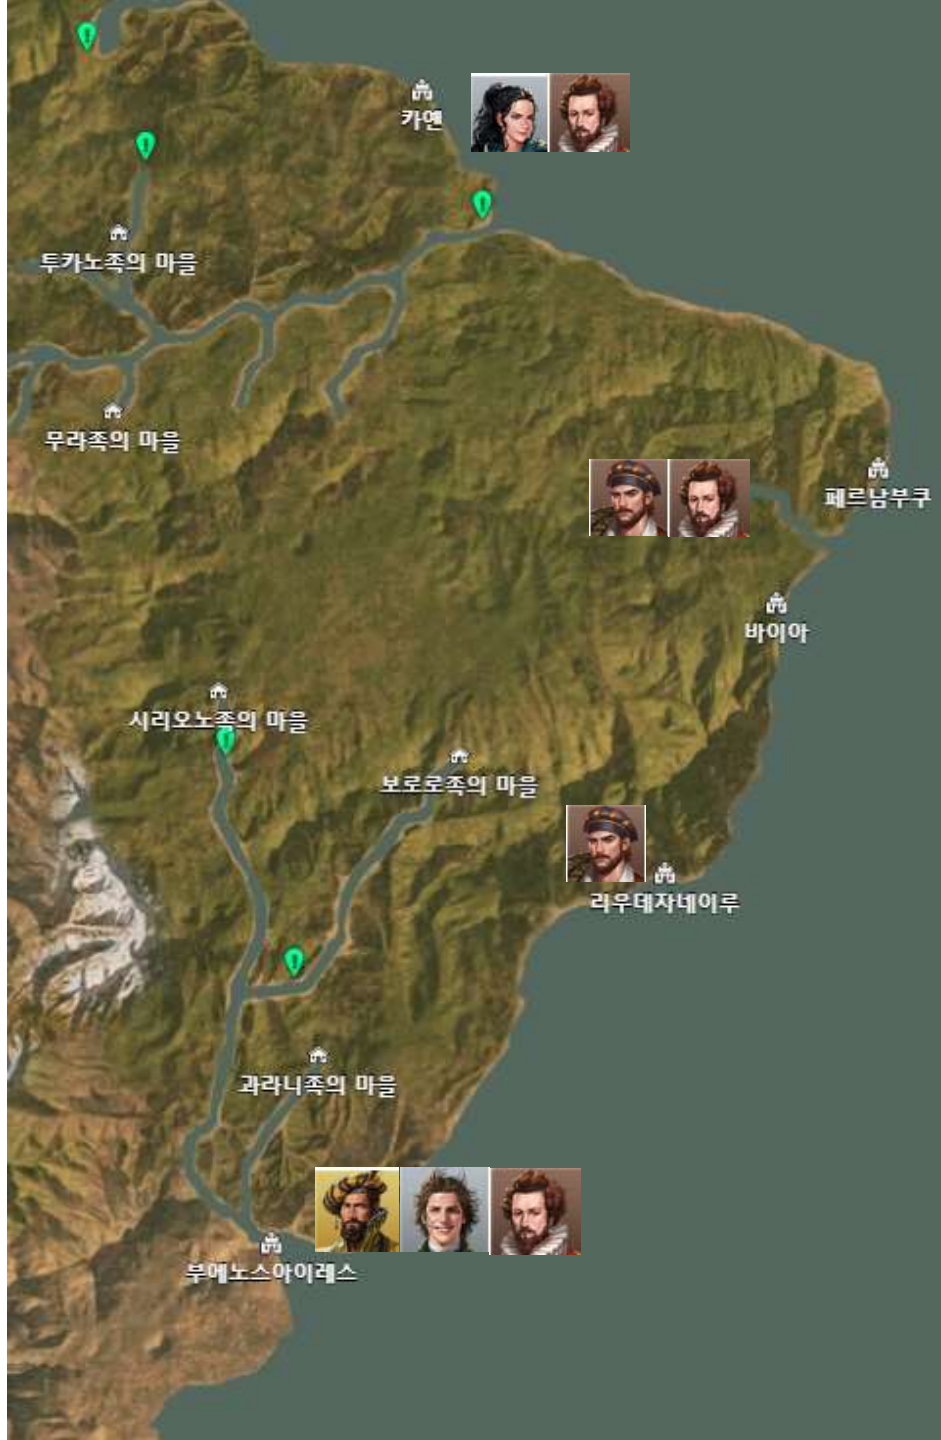

이카파

마을

무크디쇼

후투족의 마을

만린디

만바사

산지바르

킬와

모삼비크

칼리마니

소팔라

나탈

말라가시인의 마을

토아마시나

인도양, 서쪽의 섬

아바나

족의 마을

베라크루스

사우스사이드

산티아고

사과요족의 마을

산토도밍고

포트로열

트루히요

과테말라

카르타헤나

포르투벨로

파나마

빌켄스타트

마라카이보

카라카스

포클라마르