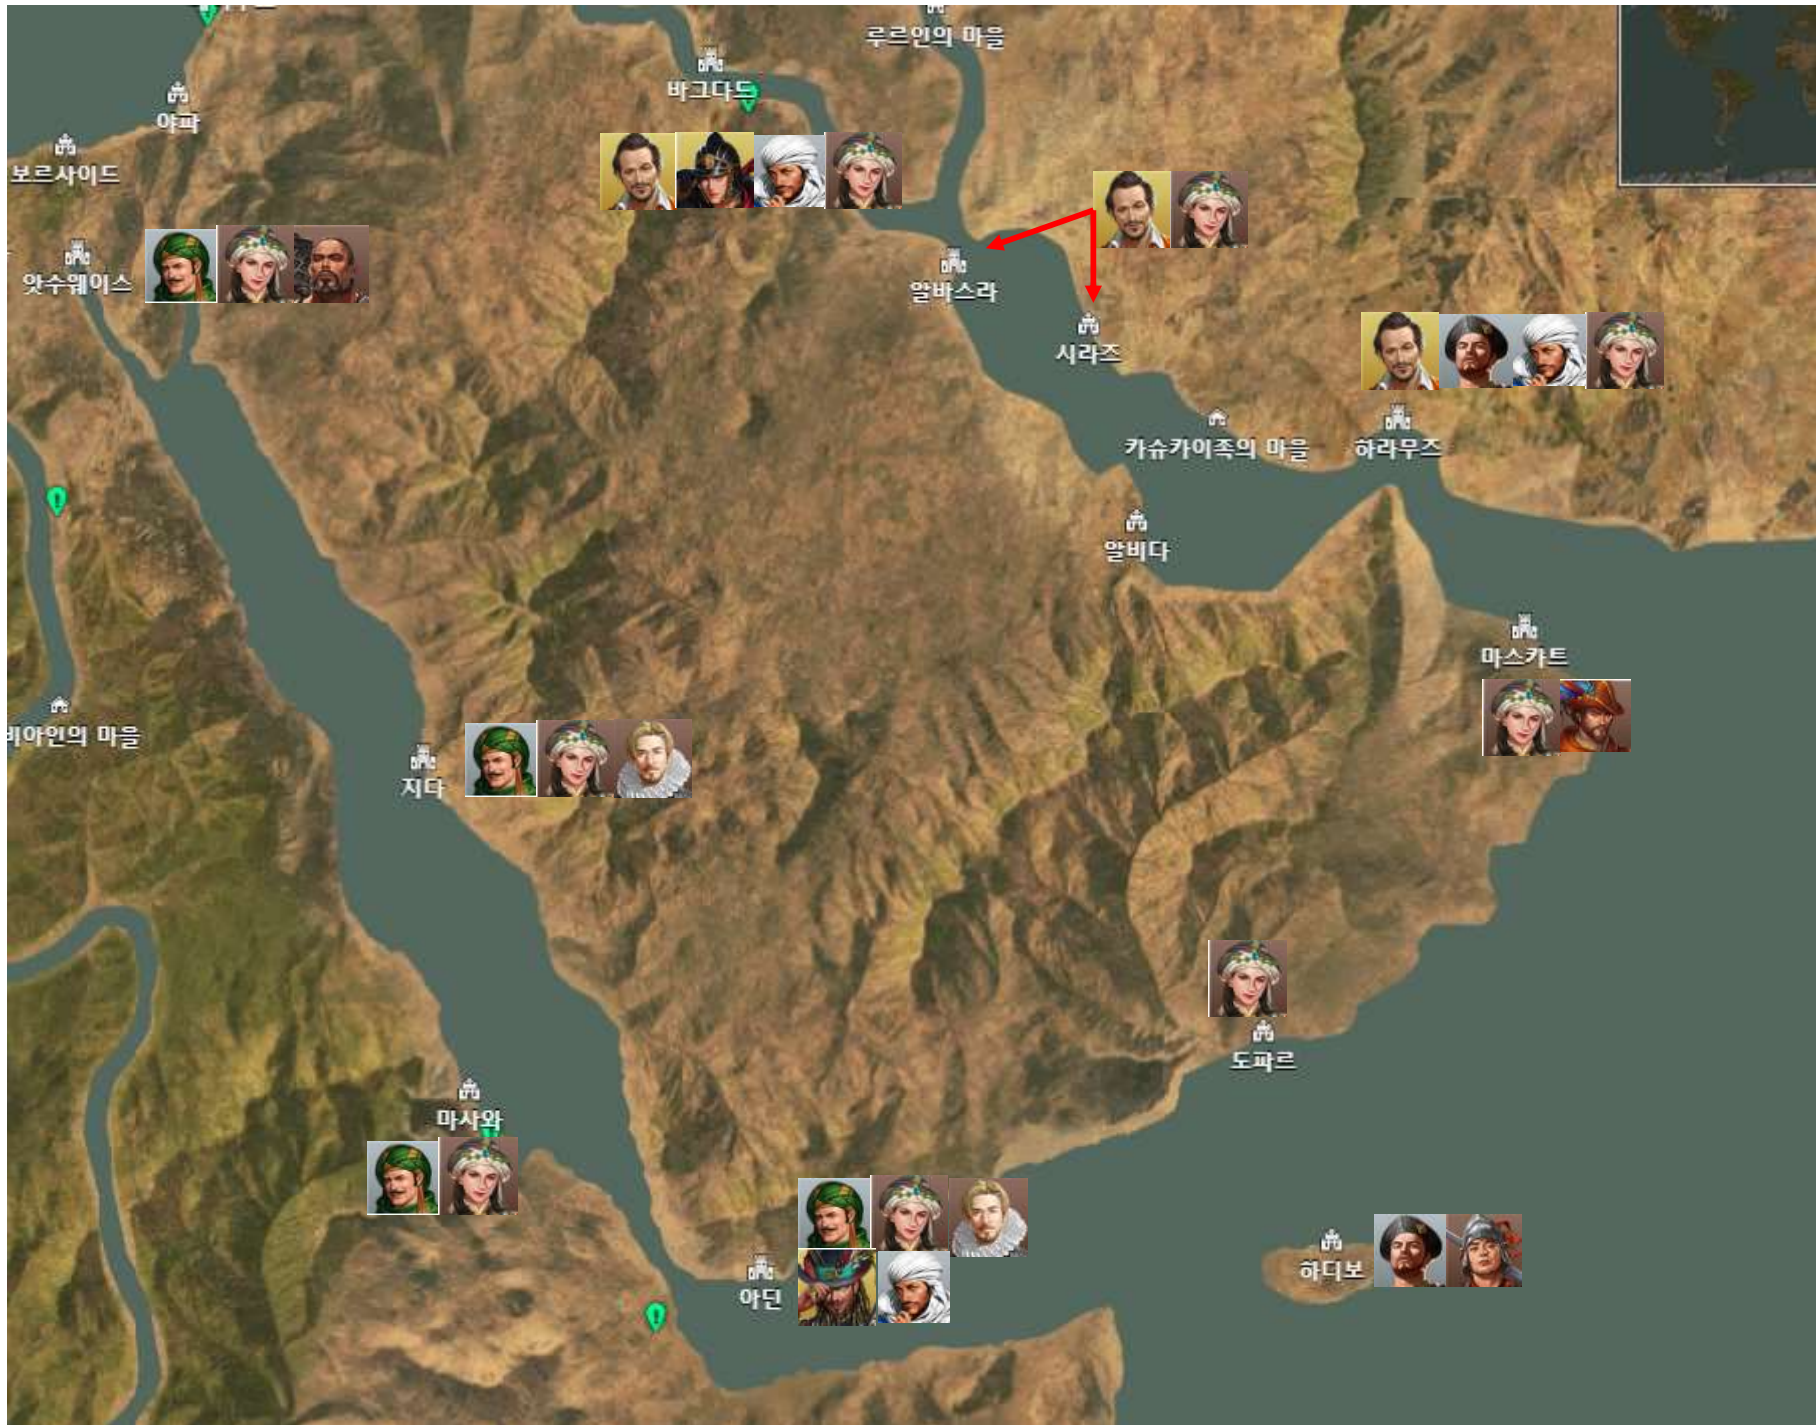

이카파

마을

무크디쇼

후투족의 마을

만린디

만바사

산지바르

킬와

모삼비크

칼리마니

소팔라

나탈

말라가시인의 마을

토아마시나

인도양, 서쪽의 섬

아바나

족의 마을

베라크루스

사우스사이드

산티아고

사과요족의 마을

산토도밍고

포트로열

트루히요

과테말라

카르타헤나

포르투벨로

파나마

빌켄스타트

마라카이보

카라카스

포클라마르