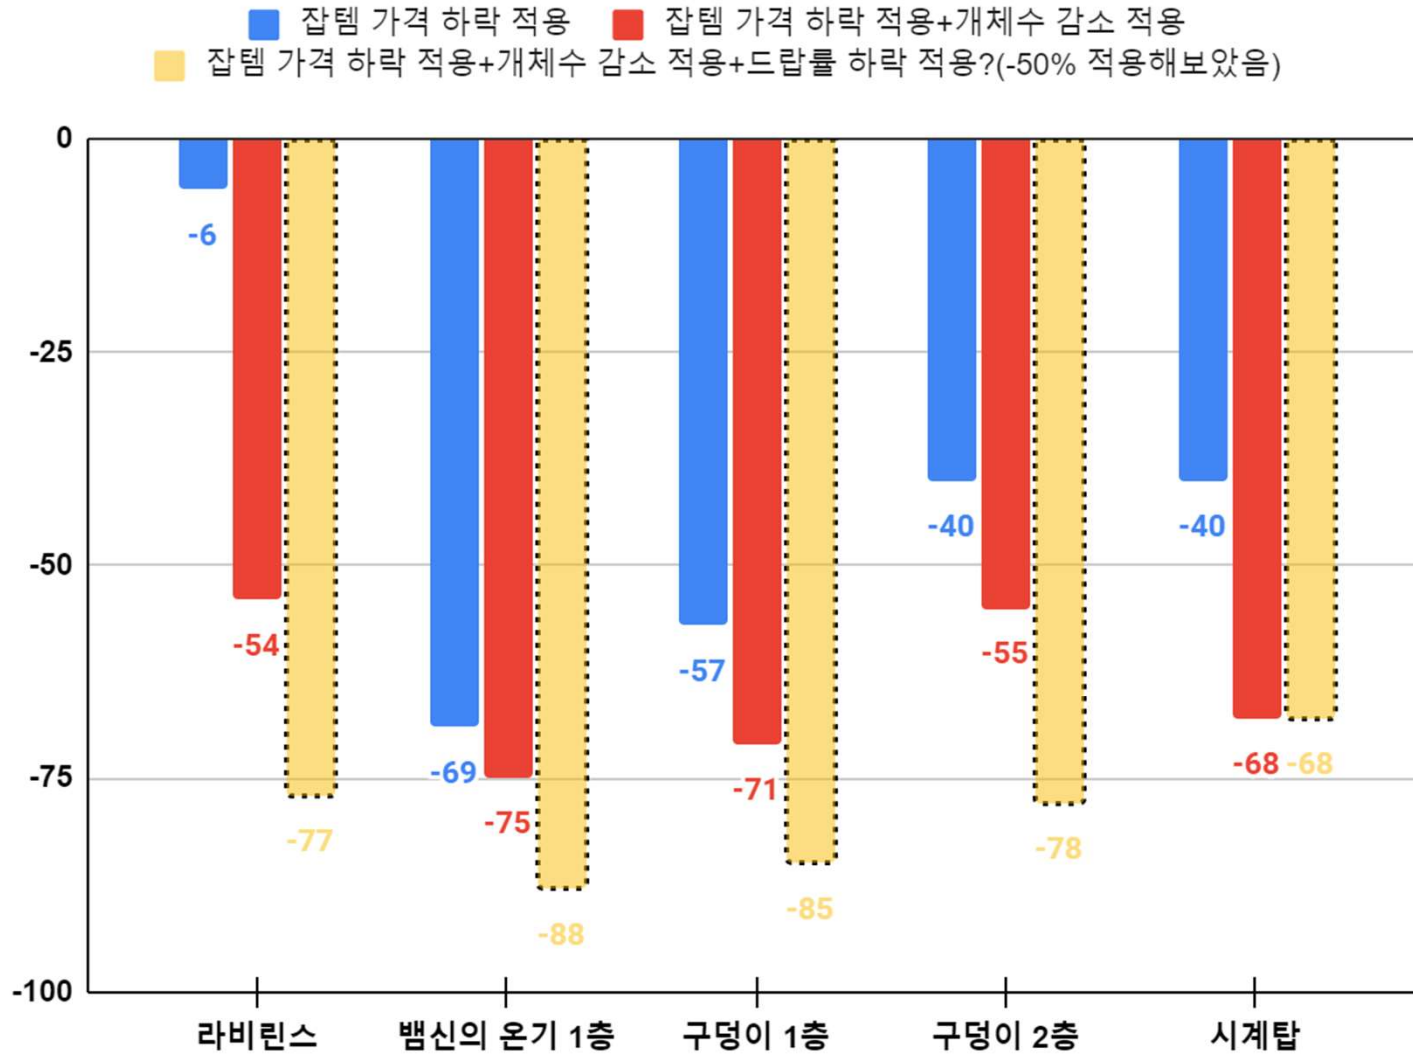

9/20 업데이트 이후 '예상' 제니 벌이 감소율

	오버차지	수량	제니	잡템 가격하락			잡템 가격하락+개체수 하락 적용			잡템 가격 하락 적용+개체수 감소 적용+드랍률 하락 적용?					
				잡템 가격하락 (%)	9/20 제니	Changing (%)	잡템가격 하락 적용 수익률 감소 (%)	개체수 감소 (%)	9/20 제니	Changing (%)	잡템 가격하락+개체수 하락 적용 수익률 감소 (%)	드랍률 하락+? %	9/20 제니	Changing (%)	잡템 가격 하락 적용+개체수 감소 적용+드랍률 하락 적용? (%)
복신의 온기 1층 (드랍률-50%)	1426	2210	3,151,460	-75	787,865										
르간의 곁질	1488	2063	3,069,744	-60	1,227,898										
괴생명체의 세포	1302	2151	2,800,602	-75	700,151										
르간의 저급 마력핵	273	206	56,238		56,238										
깨진 검	310	245	75,950		75,950										
하트헌터의 인장															
총액			9,153,994		2,848,101	31	-69	-20	2,278,481	25	-75	-50	1,139,240	12	-88

유저판매	수량
레도우데오콘원석	64
레도우데오콘	5
제로늄원석	34
제로늄	5
에텔다스트	33
설화의 꽃잎	9
설화마석원석	30

	오버차지	수량	제니	잡템 가격하락			잡템 가격하락+개체수 하락 적용			잡템 가격 하락 적용+개체수 감소 적용+드랍률 하락 적용?					
				잡템 가격하락 (%)	9/20 제니	Changing (%)	잡템가격 하락 적용 수익률 감소 (%)	개체수 감소 (%)	9/20 제니	Changing (%)	잡템 가격하락+개체수 하락 적용 수익률 감소 (%)	드랍률 하락+? %	9/20 제니	Changing (%)	잡템 가격 하락 적용+개체수 감소 적용+드랍률 하락 적용? (%)
버려진 구멍이 1층 (드랍률-40%)	1674	620	1,037,880	-60	415,152										
미기 방울꽃	331	672	222,432		222,432										
붉은 가시열매	545	191	104,095		104,095										
괴생명체의 세포	1488	1420	2,112,960	-60	845,184										
가갈라피	1550	667	1,033,850	-60	413,540										
매우 단단한 곁질	208	606	126,048		126,048										
르간의 저급 마력핵	1302	716	932,232	-75	233,058										
근적관직환 독	162	1247	202,014		202,014										
가시들은 곁질	1364	574	782,936	-73	211,393										
르간의 곁질	1426	806	1,149,356	-60	459,742										
씩은 봉대	162	739	119,718		119,718										
총액			7,823,521		3,352,376	43	-57	-32	2,279,616	29	-71	-50	1,139,808	15	-85